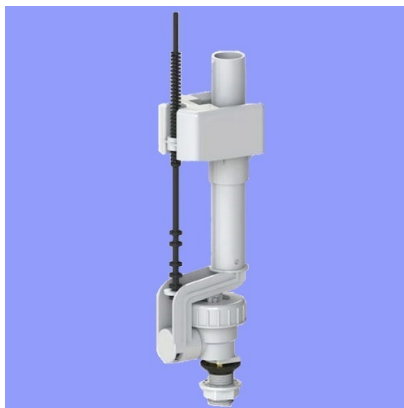

Сантехническое оборудование / Различные сантехнические изделия / Смесители для унитаза с поплавком

КЛАПАН ШАР Д/УНИТАЗА 1/2 АН
5
Код: **1970**
40 MDL

КЛАПАН ШАР 1/2 ZND
Код: **3587**
80 MDL

КЛАПАН ШАРОВЫЙ ДЛЯ
УНИТАЗА 1/2 ZND MO
Код: **1969**
145 MDL

Кран - поплавок /8 (рас. flex)
99169002 для WC
Код: **4893**
248 MDL

Поплавок с боковой подводкой
ALCAPLAST 1/2
Код: **4470**
123 MDL

КЛАПАН ШАР 1/2 ZN2
Код: **3586**
70 MDL

КЛАПАН ШАР поверх. WQ
(16300601)
Код: **0517**
60 MDL

КЛАПАН ШАР поверх. WQ F90
3/8
Код: **17933**
70 MDL

КЛАПАН ШАР поаерх. Toru FL13
Код: **17931**
71 MDL

КЛАПАН ШАР телескоп. Jollyfill
WQ
Код: **17932**
210 MDL

КЛАПАН ШАР телескоп. WQ
(16110101)
Код: **1939**
160 MDL

КЛАПАН ШАР WQ Jolly fill 3/8
(16110011)WQ
Код: **21460**
130 MDL

Система смыва унитаза SLIM
99235004
Код: **4838**
193 MDL