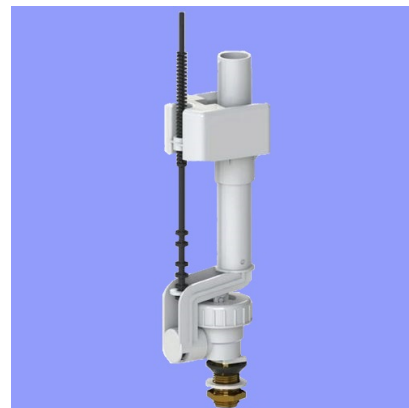

Сантехническое оборудование / Различные сантехнические изделия / Смесители для унитаза с поплавком

КЛАПАН ШАР Д/УНИТАЗА 1/2 АН
5
Код: **1970**
40 MDL

КЛАПАН ШАР 1/2 ZND
Код: **3587**
80 MDL

КЛАПАН ШАРОВЫЙ ДЛЯ
УНИТАЗА 1/2 ZND MO
Код: **1969**
145 MDL

Кран - поплавок /8 (рас. flex)
99169002 для WC
Код: **4893**
248 MDL

Поплавок с боковой подводкой
ALCAPLAST 1/2
Код: **4470**
123 MDL

КЛАПАН ШАР 1/2 ZN2
Код: **3586**
70 MDL

КЛАПАН ШАР поверх. WQ
(16300601)
Код: **0517**
60 MDL

КЛАПАН ШАР поверх. WQ F90
3/8
Код: **17933**
70 MDL

КЛАПАН ШАР поаерх. Toru FL13
Код: **17931**
71 MDL

КЛАПАН ШАР телескоп. Jollyfill
WQ
Код: **17932**
210 MDL

КЛАПАН ШАР телескоп. WQ
(16110101)
Код: **1939**
160 MDL

КЛАПАН ШАР WQ Jolly fill 3/8
(16110011)WQ
Код: **21460**
130 MDL

Система смыва унитаза SLIM
99235004
Код: **4838**
193 MDL